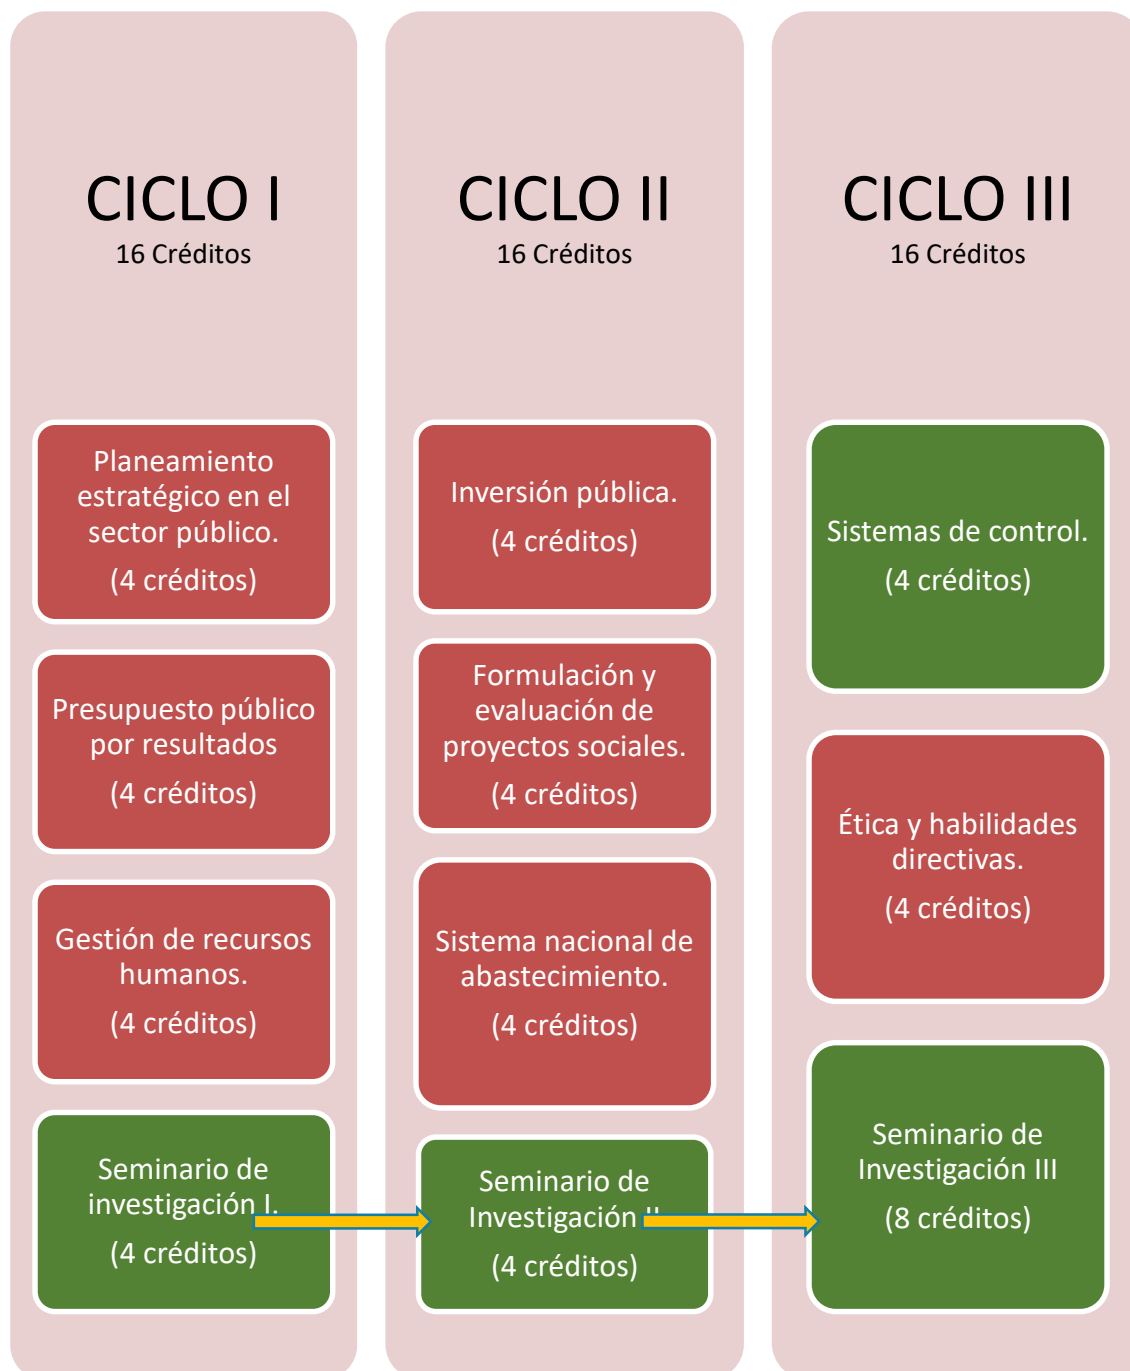

c) Malla Curricular

UNIVERSIDAD DE HUANUCO

UNIDAD DE POSGRADO DE LA FACULTAD DE CIENCIAS EMPRESARIALES

MALLA CURRICULAR DE LA MAESTRIA EN CIENCIAS ADMINISTRATIVAS,

CON MENCIÓN EN GESTIÓN PÚBLICA

Leyenda: Especialidad
 Específico